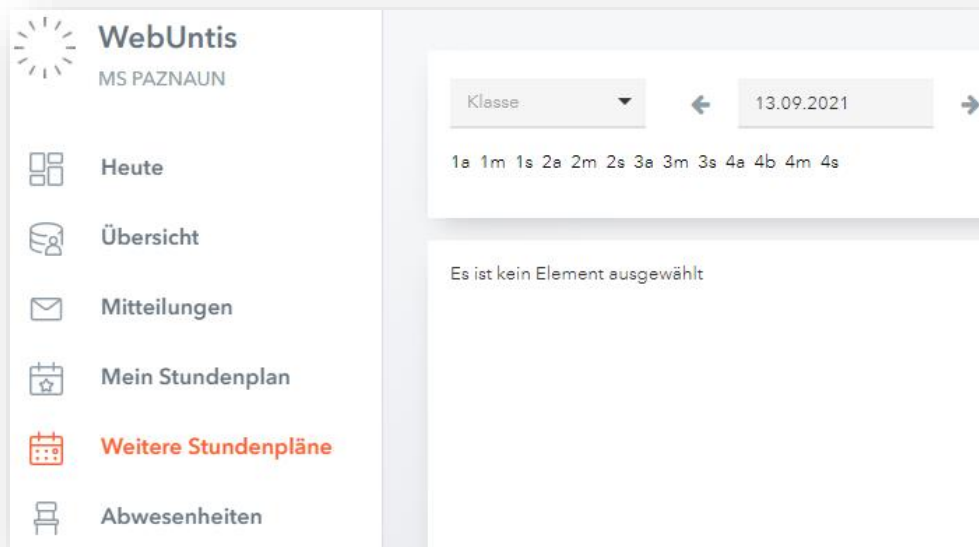

5. „WEITERE STUNDENPLÄNE“ – Stundenpläne von anderen Klassen findet ihr hier