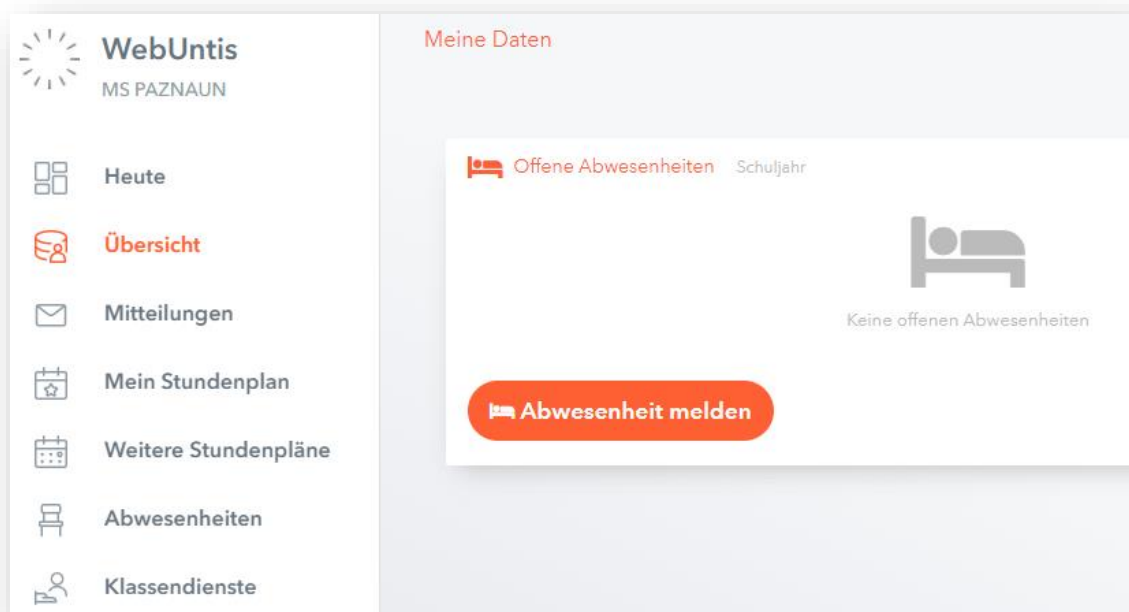

2. „**ÜBERSICHT**“ – Hier könnt ihr euer Kind z.B. krankmelden, Untis ersetzt also auch das Mitteilungsheft