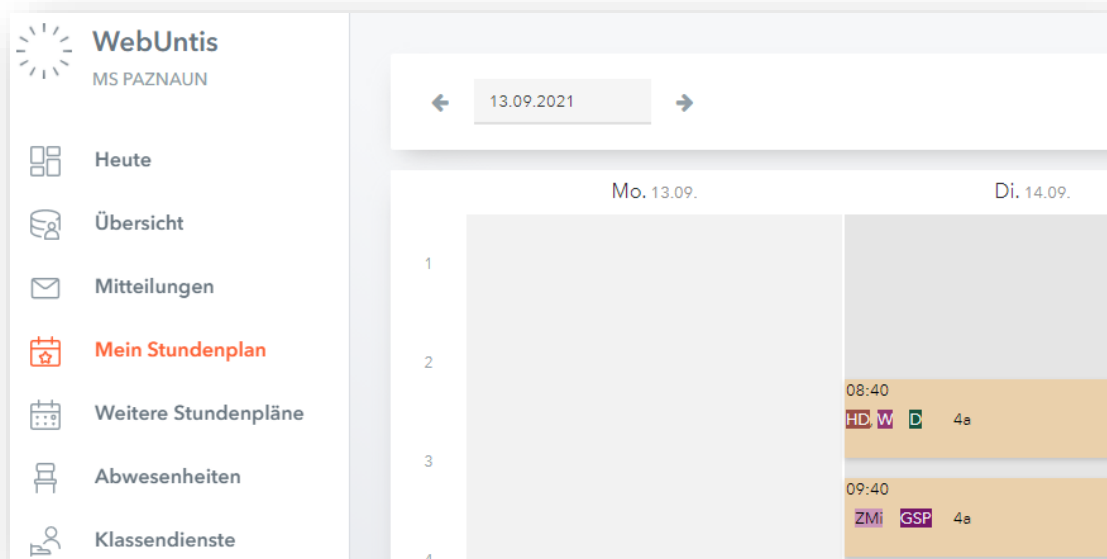

Zugang WebUntis – Screenshots mit Erklärungen

(Auf der Schulwebsite <https://ms-paznaun.tsn.at/> findet ihr ebenfalls den Link zu WebUntis)

1. „**HEUTE**“ – Hier werden aktuelle Infos (Vorträge, Gottesdienste, Fototermin, ...) angezeigt

2. „**ÜBERSICHT**“ – Hier könnt ihr euer Kind z.B. krankmelden, Untis ersetzt also auch das Mitteilungsheft

3. „MITTEILUNGEN“ – Kommunikation zwischen Elternhaus und Schule

4. „MEIN STUNDENPLAN“ – Stundenentfall, Vertretungen, Stundenplan findet ihr hier