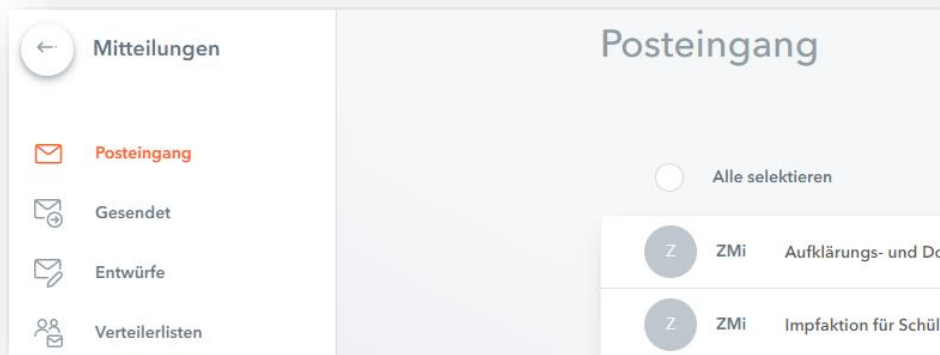

3. „MITTEILUNGEN“ – Kommunikation zwischen Elternhaus und Schule